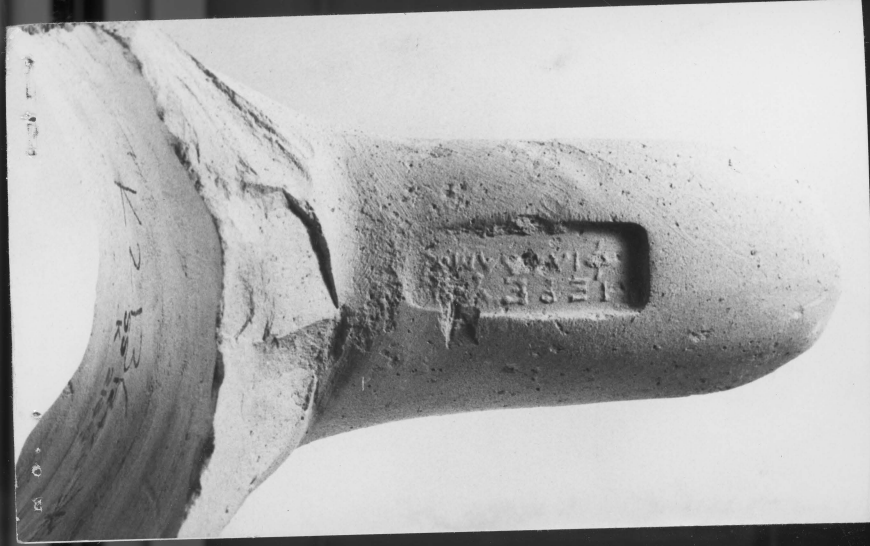

ΙΕΡ. ΦΙΛΟΔΑΜΟΣ

R

ΙΕΡ
ΦΙΛ

Α
Β
Γ

ΙΕΡ. ΦΙΛΟΔΑΜΟΣ

R

1956-57

• Ιερεύς

Φιλόδαμος

9a

SS 12475 - K, 32/AT; Hell. fill over water
basin; line of drain B (i.e.
disturbed); p. 2074 (MSBF disturbed)

1900

A.O. 1

1900

MADE IN U.S.A.
1900

196